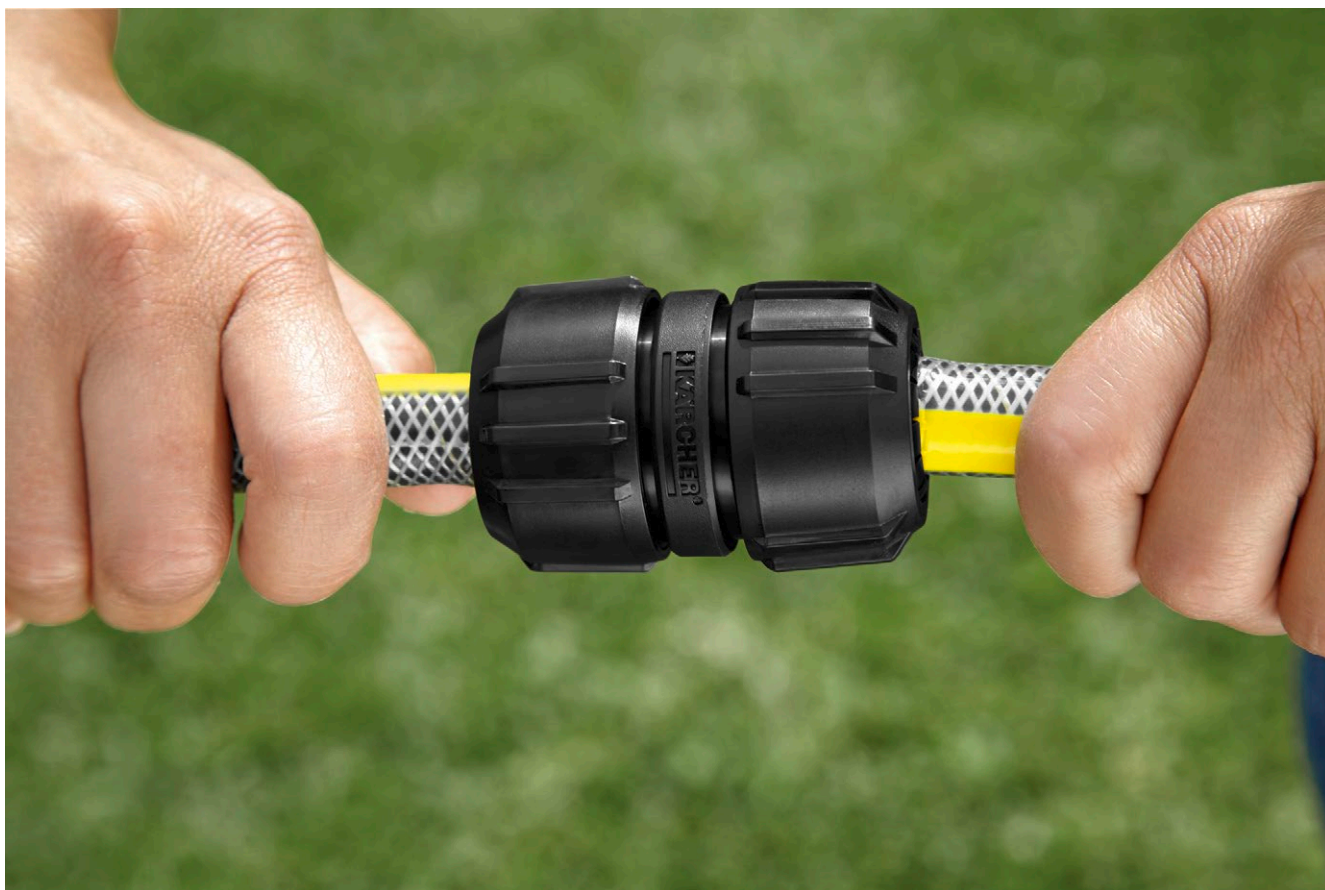

## Schlauchreparator mit Etikett

Universal-Schlauchreparator für alle gängigen Gartenschläuche. Zur Verbindung/Reparatur von zwei Schlauchstücken. Ergonomisches Design für eine leichte Handhabung.

### 1 Ergonomisches Design

- Für eine leichte Handhabung.

### 2 Universell einsetzbar

- Passend zu allen gängigen Gartenschläuchen.

### 3 Zur Verbindung oder Reparatur von 2 Schläuchen