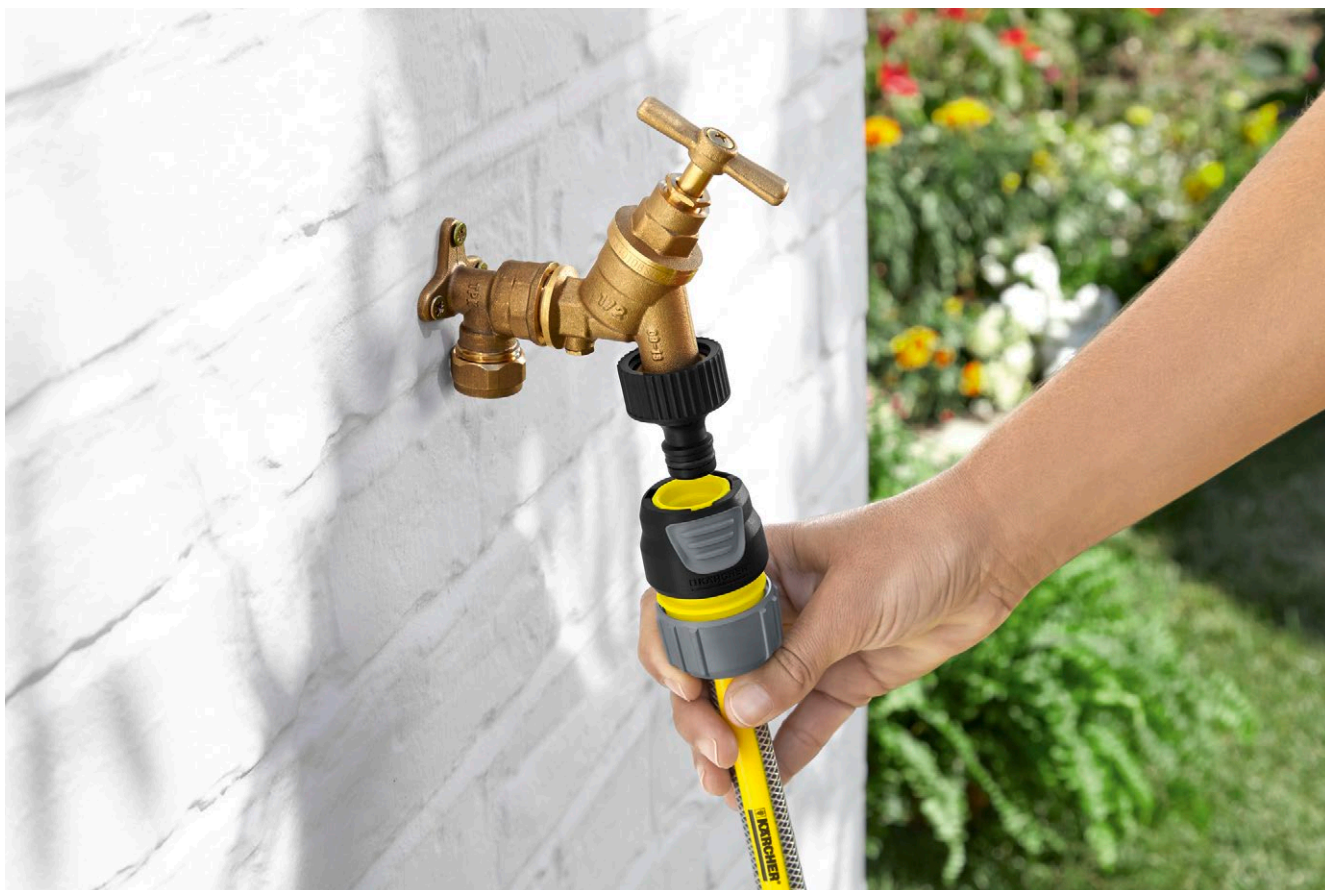

Premium-Universal-Schlauchkupplung

Premium-Universal-Schlauchkupplung aus Metall. Mit robuster Schlauchbefestigung aus korrosionsfreiem Aluminium und Griffmulden aus Weichkunststoff. Kompatibel mit allen Klicksystemen.

1 Griffmulden aus Weichkunststoff

- Für eine leichte Handhabung.

2 Schlauchbefestigung aus korrosionsfreiem Aluminium

- Garantiert Robustheit.

Premium-Universal-Schlauchkupplung

- Robuste Schlauchbefestigung aus korrosionsfreiem Aluminium
- Griffmulden aus Weichkunststoff für eine leichte Handhabung

Technische Daten

Bestell-Nr.	2.645-195.0	
EAN-Code	4039784605046	
Durchmesser	1/2 , 5/8 , 3/4	
Gewicht	kg	0,05
Gewicht inkl. Verpackung	kg	0,06
Abmessungen (L × B × H)	mm	65 × 39 × 40