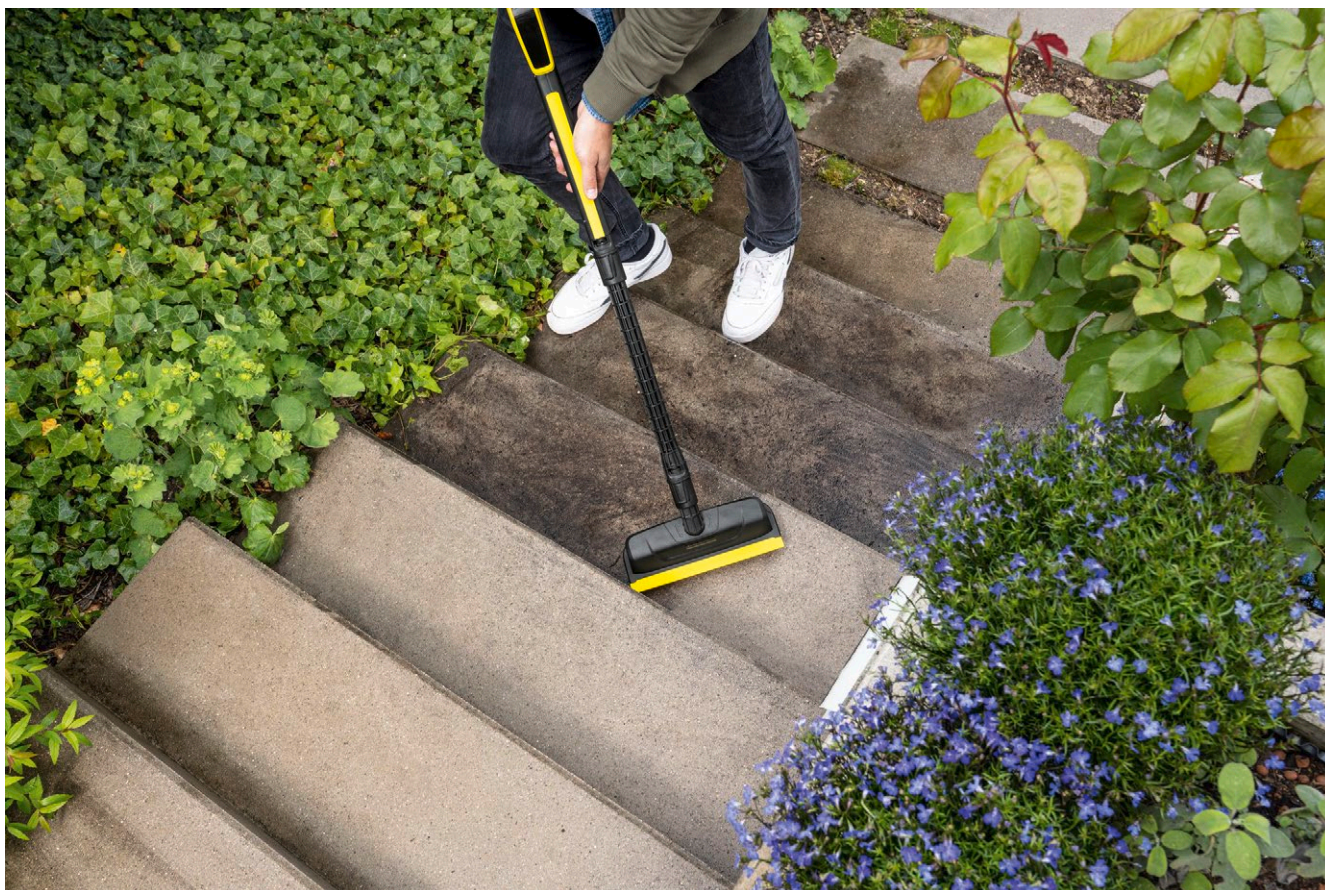

PS 30 Flächenreiniger Powerschrubber

Technische Daten

Bestell-Nr.		2.644-123.0
EAN-Code		4054278546858
Gewicht	kg	0,91
Gewicht inkl. Verpackung	kg	1,2
Abmessungen (L x B x H)	mm	744 x 293 x 769