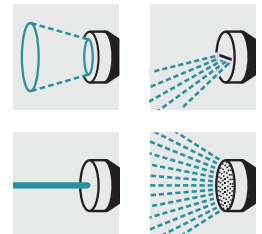

Spiralschlauch Set

10 m Spiralschlauch, Multifunktions-Pistole, Schlauchkupplung m. Knickschutz, Schlauchkupplung m. Knickschutz und Aqua Stop, Anschluss G3/4, Anschluss für Innenarmaturen, Wandhalterung.

1 1 x Schlauchkupplung mit Knickschutz

3 Hahnanschluss G3/4

2 1 x Schlauchkupplung mit Knickschutz und Aqua Stop

4 Kein aufwendiges Auf- und Abrollen schwerer Schläuche, kein Tragen schwerer Gießkannen.

Spiralschlauch Set

- Multifunktions-Spritzpistole
- Spiralschlauch 10 m
- Hahnanschluss G 3/4
- Messinggewindanschluss für Innenarmaturen
- Wandhalterung

Technische Daten

Bestell-Nr.	2.645-178.0	
EAN-Code	4039784561953	
Gewicht	kg	0,8
Gewicht inkl. Verpackung	kg	0,99
Abmessungen (L × B × H)	mm	570 × 100 × 100

-- Beim Anschluss dieser Produkte an das Trinkwassernetz sind die Anforderungen der EN 1717 zu beachten. Fragen Sie im Bedarfsfall ihren Sanitärfachbetrieb.

Ausstattung

Kegelstrahl	■
Sprühnebel	-
Horizontaler Flachstrahl	■
Perlstrahl	-
Punktstrahl	■
Brause	■
Vertikaler Flachstrahl	-