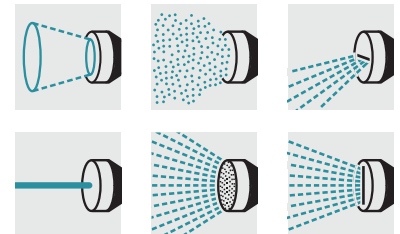

## Gießstab

Robuster, ergonomischer und vielseitig einsetzbarer Gießstab in Top-Ausstattung. Zum Bewässern kleiner und mittelgroßer Flächen. Mit sechs Sprühbildern.

### 1 6 Sprühbilder

- Flexibel und vielseitig einsetzbar.

### 2 Einstellung der Wasserdurchflussmenge mit einer Hand und ON/OFF-Funktion

- Ermöglicht die Bedienung mit einer Hand

## Gießstab

- Einstellung der Wasserdurchflussmenge mit einer Hand und ON/OFF-Funktion
- 6 Sprühbilder