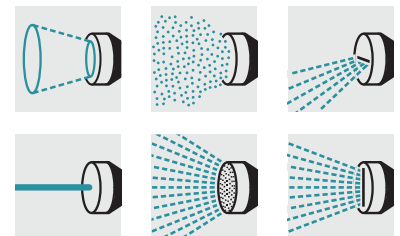

Premium Gießstab

Robuster, langlebiger Premium Gießstab in Top-Ausstattung. Zum Bewässern kleiner/mittlerer Flächen. Vielseitige Einsatzbereiche - von der Bodenbewässerung bis zur Überkopparbeit.

1 6 Sprühbilder

- Für Bewässerung je nach Bedarf

2 Teleskopstange (70-105 cm)

- Für alle Anwendungen

3 Einstellung der Wasserdurchflussmenge mit einer Hand und ON/OFF-Funktion

- Für eine leichte und bequeme Handhabung

4 Beweglicher Sprühkopf (180°)

- Unterschiedliche Sprühwinkel zur gezielten Bewässerung.

Premium Giesstab

- Für alle Anwendungen einsetzbar, von Boden- bis Überkopf-bewässerung
- Teleskopstange (70 - 105 cm)
- Einstellung der Wasserdurchflussmenge mit einer Hand und ON/OFF-Funktion
- Komfortable Aufhängemöglichkeit
- 6 Sprühbilder

Technische Daten

Bestell-Nr.	2.645-137.0	
EAN-Code	4039784426368	
Gewicht	kg	0,5
Gewicht inkl. Verpackung	kg	0,53
Abmessungen (L × B × H)	mm	780 × 150 × 66

Ausstattung

Kegelstrahl	■
Sprühnebel	■
Horizontaler Flachstrahl	■
Perlstrahl	-
Punktstrahl	■
Brause	■
Vertikaler Flachstrahl	■