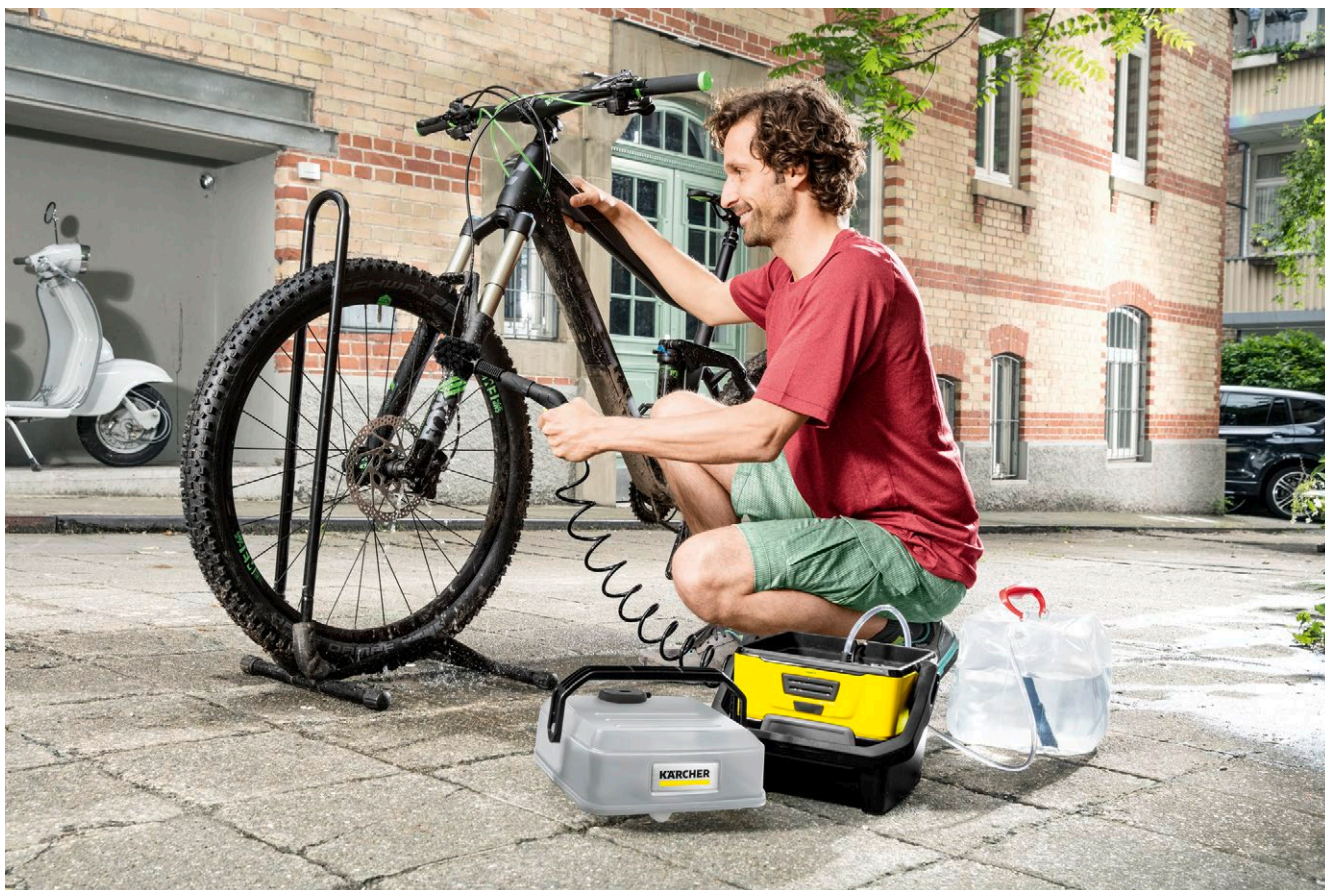

## Zubehörbox Adventure

Mit der Zubehörbox Adventure lässt sich Outdoor-Equipment dank optimal abgestimmten Zubehörteilen überall mühelos reinigen. Ideal für alle, die viel unterwegs sind.

### 1 Zubehörbox

- Kann unten angeklipst werden, sodass alles gut verstaut ist.

### 3 Ansaugschlauch

- Zur Nutzung alternativer Wasserquellen wie Brunnen oder Kanister.

### 2 Universalbürste

- Entfernt hartnäckige Verschmutzungen.