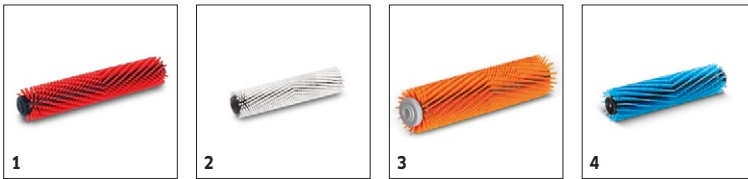

- Für einen 10-fach höheren Anpressdruck als bei der manuellen Reinigung.
- Die Walzenbürste reinigt auch strukturierte Oberflächen oder Fugen.

2 Sofort trocken

- Die weichen Sauglippen saugen den Boden trocken - vorwärts und rückwärts.
- Zur Intensivreinigung kann die Absaugung per Fußpedal auch abgeschaltet werden.

BR 30/4 C Bp

- Absaugung abschaltbar
- Arbeitet vor- und rückwärts
- Batteriebetrieb

Technische Daten

Bestell-Nr.	1.783-234.0	
EAN-Code	4054278807713	
Akkuplattform	36-V-Akkuplattform	
Antriebsart	Batterie	
Aufnahmeleistung	W	550
Arbeitsbreite Bürsten	mm	300
Arbeitsbreite Saugen	mm	300
Tank Frisch-/Schmutzwasser	l	4 / 4
Bürstenanpressdruck	g/cm²	100
Bürstendrehzahl	U/min	1270
Max. Flächenleistung	m²/h	200
Praktische Flächenleistung	m²/h	150
Schalldruckpegel	dB(A)	72,4
Wasserverbrauch	l/min	1
Akkutyp	Entnehmbarer Lithium-Ionen-Akku	
Spannung	V	36
Laufzeit je Akkuladung	min	max. 35 /
Gewicht (mit Zubehör)	kg	13
Gewicht ohne Zubehör	kg	13
Gewicht inkl. Verpackung	kg	15,82
Abmessungen (L × B × H)	mm	390 × 335 × 1180

Ausstattung

Variante	Akku und Ladegerät nicht inbegriffen
Transporträder	■
2-Tank-System	■
Walzenbürste	■
2 Saugbalken, gerade	■
■ Im Lieferumfang enthalten.	

BR 30/4 C BP

1.783-234.0

		Bestell-Nr.	Härte / Bürstentyp	Länge	Farbe	Anzahl	Preis	Beschreibung	
Walzenbürsten									
Walzenbürste	1	4.762-005.0	mittel	300 mm	rot	1 Stück		Rote Standardwalzenbürste zur Unterhaltsreinigung.	<input checked="" type="checkbox"/>
	2	4.762-452.0	weich	300 mm	weiß	1 Stück		Weißer Walzenbürste zur Reinigung empfindlicher Bodenbeläge.	<input type="checkbox"/>
	3	4.762-484.0	hoch-tief	300 mm	orange	1 Stück		Orangefarbene Walzenbürste mit Hoch-tief-Struktur zur besonders effektiven Reinigung von strukturierten Bodenbelägen.	<input type="checkbox"/>
	4	4.762-499.0	weich	300 mm	blau	1 Stück		Zur Teppichreinigung.	<input type="checkbox"/>