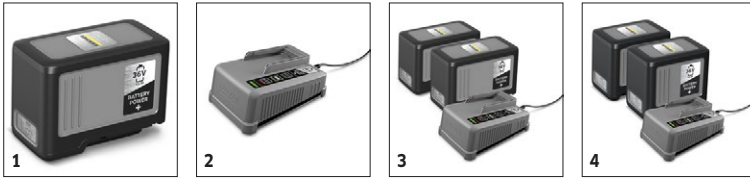

BR 30/4 C Bp

Gerade einmal 14 kg leicht und sehr kompakt ist unsere akkubetriebene Scheuersaugmaschine BR 30/4 C Bp, die für sofort nach der Reinigung trockene und rutschhemmende Böden sorgt.

1 Schnelldrehende Walzenbürste

Im Lieferumfang enthalten.
 Mögliches Zubehör.

BR 30/4 C BP

1.783-234.0

		Bestell-Nr.	Länge	Farbe	Anzahl	Preis	Beschreibung	
Saugbalken								
Saugbalken	1	4.777-008.0	300 mm	blau	1 Stück		Gerade, ölbeständig.	<input checked="" type="checkbox"/>
	2	4.777-324.0	300 mm	grau	1 Stück		Zum Einsatz bei öligen oder fetthaltigen Verschmutzungen, wie in Küche oder Werkstatt.	<input type="checkbox"/>

Im Lieferumfang enthalten.
 Mögliches Zubehör.

BR 30/4 C BP

1.783-234.0

		Bestell-Nr.					Preis	Beschreibung	
Akkus									
Battery Power+ 36/75	1	2.445-043.0						Eine Kapazität von 7,5 Ah garantiert lange Laufzeiten des Battery Power+ 36-Volt-Lithium-Ionen-Akkus. Sehr leistungsstark, mit Real Time Technology via LCD-Display und Schutz vor Überstrom.	<input type="checkbox"/>
Ladegeräte									
Schnellladegerät Battery Power+ 36/60	2	2.445-045.0						Mit max. 6 A Ladestrom alle 36 V Kärcher Battery Power- und Kärcher Battery Power+-Lithium-Akkus laden: Schnellladegerät mit LED-Betriebszustandsanzeige. Einfache Wandmontage.	<input type="checkbox"/>
Starterkit									
Starter Kit Battery Power+ 36/75	3	2.445-070.0						Starterkit Battery Power+ 36/75 mit 2 36-V/7,5-Ah-Akkus und 36-Volt-Schnellladegerät für unsere 36 V Kärcher Battery Power- und Kärcher Battery Power+-Akkuplattformgeräte.	<input type="checkbox"/>
Starter Kit Battery Power+ 36/60	4	2.445-071.0						Starterkit Kärcher Battery Power+ 36/60 für alle Geräte der Kärcher 36 V Battery Power+-Akkuplattform. Lieferumfang: 2 36-V/6,0-Ah-Akkus und das zugehörige 36-Volt-Schnellladegerät.	<input type="checkbox"/>