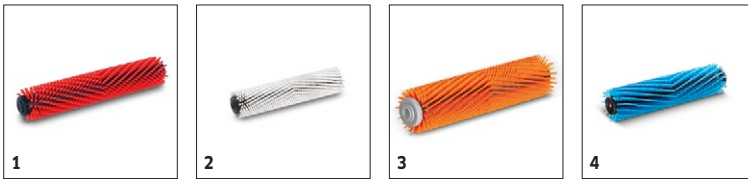

Ausstattung

Walzenbürste	■
2-Tank-System	■
Netzbetrieb	■
Transporträder	■
2 Saugbalken, gerade	■

■ Im Lieferumfang enthalten.

BR 30/4 C + MF

1.783-223.0

		Bestell-Nr.	Härte / Bürstentyp	Länge	Durchmesser	Farbe	Preis	Beschreibung	
Mikrofaserwalzen									
Mikrofaserwalze	1	4.762-453.0	Mikrofaser	300 mm	60 mm	hellgrün		Ideal für Feinsteinzeugfliesen. Mikrofaserwalze zur zuverlässigen und schonenden Entfernung von Grauschleier.	■

■ Im Lieferumfang enthalten. □ Mögliches Zubehör.

BR 30/4 C + MF

1.783-223.0

		Bestell-Nr.	Härte / Bürstentyp	Länge	Farbe	Anzahl	Preis	Beschreibung	
Walzenbürsten									
Walzenbürste	1	4.762-005.0	mittel	300 mm	rot	1 Stück		Rote Standardwalzenbürste zur Unterhaltsreinigung.	<input checked="" type="checkbox"/>
	2	4.762-452.0	weich	300 mm	weiß	1 Stück		Weißer Walzenbürste zur Reinigung empfindlicher Bodenbeläge.	<input type="checkbox"/>
	3	4.762-484.0	hoch-tief	300 mm	orange	1 Stück		Orangefarbene Walzenbürste mit Hoch-tief-Struktur zur besonders effektiven Reinigung von strukturierten Bodenbelägen.	<input type="checkbox"/>
	4	4.762-499.0	weich	300 mm	blau	1 Stück		Zur Teppichreinigung.	<input type="checkbox"/>