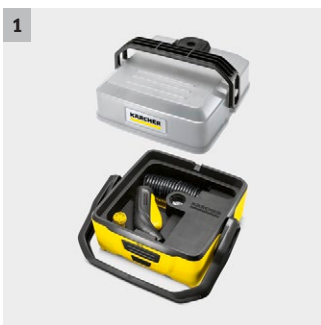

OC 3 + Adventure

Ideal für die mobile Reinigung des Outdoor-Equipments: Der kompakte Kärcher Druckreiniger mit Lithium-Ionen-Akku und Wassertank. Inkl. Adventure Box mit verschiedenen Zubehören für die optimale Erweiterung.

1 Durchdachtes Aufbewahrungskonzept

- Komfortables Verstauen von Spiralschlauch und Pistole unter dem abnehmbaren Wassertank.

2 Integrierter Lithium-Ionen-Akku

- Mobiles Reinigen unabhängig von der Stromquelle.

3 Adventure Box

- Für die optimale Reinigung des Outdoor-Equipments unterwegs.

4 Effizienter, aber schonender Niederdruck

OC 3 + Adventure

- Sehr kompaktes, leicht zu transportierendes und einfach zu verstauen- des Reinigungsgerät
- Mobile und autarke Reinigung dank integriertem Akku und abnehmba- rem Wassertank

Ausstattung

Wassertankvolumen	l	4
Lithium-Ionen-Akku		■
Spiralschlauch	m	2,8
Flachstrahldüse		■
Gerätefilter		■
Akkuladekabel		■
Aufbewahrungsbox		■
Integrierter Wasserfilter		■

■ Im Lieferumfang enthalten.