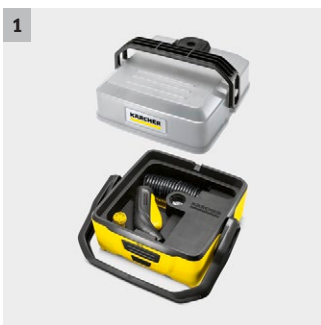

## OC 3

Der Kärcher Druckreiniger mit Lithium-Ionen-Akku und Wassertank für mobile Einsätze. Einfach zu transportieren und leicht zu verstauen. Mit Flachstrahl für empfindliche Oberflächen.

### 1 Kompaktes Gerätedesign

- Komfortables Verstauen von Spiralschlauch und Pistole unter dem abnehmbaren Wassertank.
- Einfach zu transportieren, platzsparend aufzubewahren.

### 2 Integrierter Lithium-Ionen-Akku

- Mobiles Reinigen unabhängig von der Stromquelle.
- Lange Akkulaufzeit für mehrmalige Nutzung, bis erneut geladen werden muss. Die LED signalisiert einen niedrigen Ladezustand.

### 3 Effizienter, aber schonender Niederdruck

- Niederdruck bietet den Vorteil, dass die Reinigung effizient, aber gleichzeitig sehr schonend ist.
- Die Standard-Düse mit Flachstrahl ermöglicht eine sichtbare Reinigungsleistung. Die Kegelstrahldüse ist für eine noch sensiblere Reinigung bspw. von Hundepfoten.