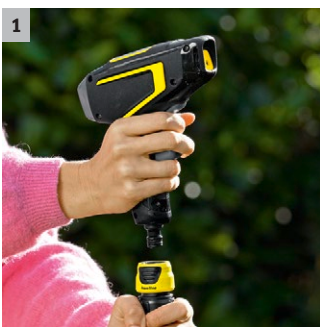

WBS 3

Die innovative Kärcher Reinigungsspritze WBS 3 mit Rotationsstrahl. Für eine schnelle Reinigung von leicht verschmutzten Blumentöpfen, Möbeln und Geräten im Garten.

1 Plug-and-play

- Keine Set-up-Zeit, kein zusätzliches Zubehör erforderlich.
- Kompatibel mit allen erhältlichen Klicksystemen.

2 Innovativer Rotationsstrahl

- Verglichen mit klassischen Gartenspritzen reduziert der rotierende Strahl die Reinigungszeit um bis zu 50 %.
- Bis zu einer Stunde Laufzeit des Rotationsstrahls mit den beiliegenden AA-Batterien.

3 Präziser Punktstrahl

- Dank der hochwertigen Metalldüse ist eine punktgenaue Reinigung möglich.

4 Ergonomisches Design

- Ideale Handhabung in jeder Anwendungssituation.

WBS 3

- Wirksame Reinigung durch rotierenden Strahl
- Gründlicher Abschluss der Reinigungsaufgabe durch den präzisen Punktstrahl
- Kompatibel mit allen erhältlichen Klicksystemen