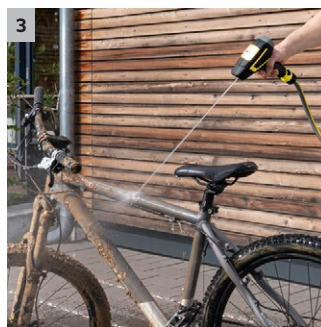

WBS 3

Die innovative Kärcher Reinigungsspritze WBS 3 mit Rotationsstrahl. Für eine schnelle Reinigung von leicht verschmutzten Blumentöpfen, Möbeln und Geräten im Garten.

1 Plug-and-play

- Keine Set-up-Zeit, kein zusätzliches Zubehör erforderlich.
- Kompatibel mit allen erhältlichen Klicksystemen.

2 Innovativer Rotationsstrahl

- Verglichen mit klassischen Gartenspritzen reduziert der rotierende Strahl die Reinigungszeit um bis zu 50 %.
- Bis zu einer Stunde Laufzeit des Rotationsstrahls mit den beiliegenden AA-Batterien.

3 Präziser Punktstrahl

- Dank der hochwertigen Metalldüse ist eine punktgenaue Reinigung möglich.

4 Ergonomisches Design

- Ideale Handhabung in jeder Anwendungssituation.

WBS 3

- Wirksame Reinigung durch rotierenden Strahl
- Gründlicher Abschluss der Reinigungsaufgabe durch den präzisen Punktstrahl
- Kompatibel mit allen erhältlichen Klicksystemen