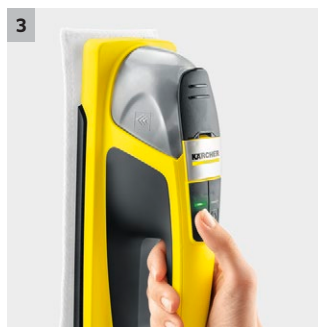

WV 6 + KV 4

Ruckzuck saubere Fenster: Mit dem vibrierenden Akku-Wischer KV 4 inkl. elektrischen Wasseraustrags und Vibration wird Schmutz gelöst und mit dem Fenstersauger WV 6 die Flüssigkeit abgesaugt.

1 Verbesserte Lippentechnologie

- Die innovative lange Lippe macht die Reinigung noch flexibler – ideal für die bodennahe Anwendung.

2 Extra lange Akkulaufzeit

- Mit einer extra langen Laufzeit von 100 Minuten ist ein unterbrechungsfreies Reinigen gewährleistet.

3 Vibrationsfunktion

- Die Vibration unterstützt die Reinigung und erspart das Wegschrubben von hartnäckigem Schmutz.

4 Elektrischer Wasseraustrag

- Das Wischtuch wird automatisch befeuchtet, sodass die Oberfläche sofort gewischt werden kann.

WV 6 + KV 4

- Wechselbare Saugdüse, optional als Sonderzubehör erhältlich
- Display mit minutengenaue Anzeige der Akku-Restlaufzeit
- Inkl. vibrierendem Akku-Wischer KV 4 mit Wischtuch und 20 ml Fensterreiniger-Konzentrat