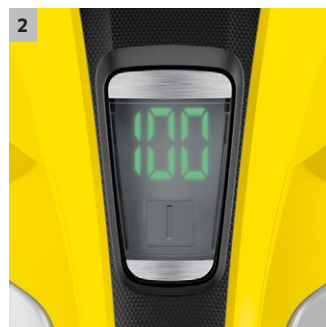

2 Extra lange Akkulaufzeit

- Mit einer extra langen Laufzeit von 100 Minuten ist ein unterbrechungsfreies Reinigen gewährleistet.