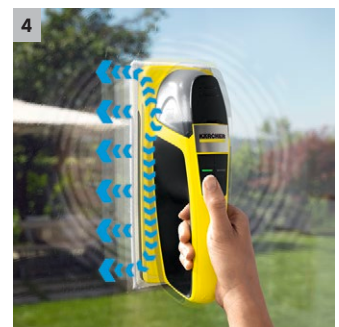

WV 6 + KV 4

Ruckzuck saubere Fenster: Mit dem vibrierenden Akku-Wischer KV 4 inkl. elektrischen Wasseraustrags und Vibration wird Schmutz gelöst und mit dem Fenstersauger WV 6 die Flüssigkeit abgesaugt.

1 Verbesserte Lippentechnologie

- Die innovative lange Lippe macht die Reinigung noch flexibler – ideal für die bodennahe Anwendung.

2 Extra lange Akkulaufzeit

- Mit einer extra langen Laufzeit von 100 Minuten ist ein unterbrechungsfreies Reinigen gewährleistet.

3 Vibrationsfunktion

- Die Vibration unterstützt die Reinigung und erspart das Wegschrubben von hartnäckigem Schmutz.

4 Elektrischer Wasseraustrag

- Das Wischtuch wird automatisch befeuchtet, sodass die Oberfläche sofort gewischt werden kann.

WV 6 + KV 4

- Wechselbare Saugdüse, optional als Sonderzubehör erhältlich
- Display mit minutengenaue Anzeige der Akku-Restlaufzeit
- Inkl. vibrierendem Akku-Wischer KV 4 mit Wischtuch und 20 ml Fensterreiniger-Konzentrat