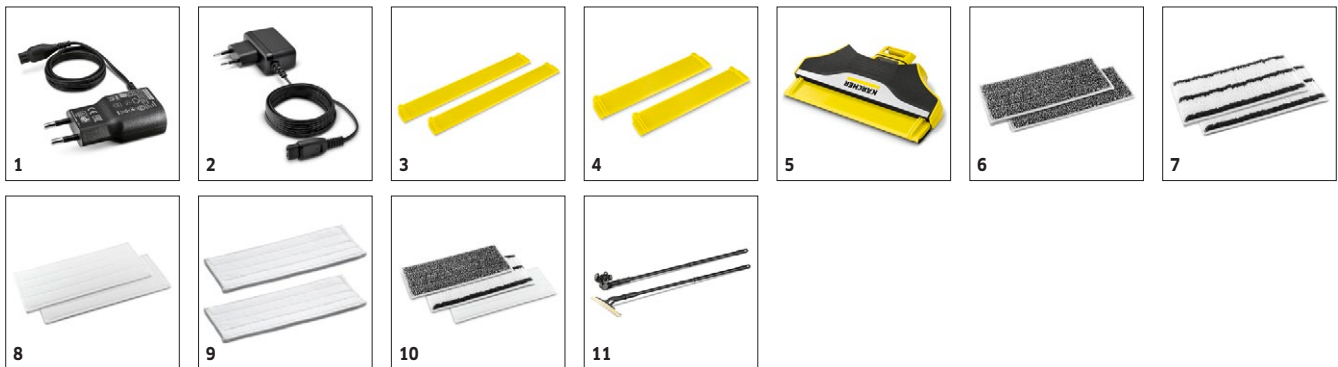

WV 6 + KV 4 1.633-570.0

KÄRCHER

		Bestell-Nr.	Menge			Preis	Beschreibung	
Netzteile								
WV & KV Ladegerät	1	2.633-107.0	1 Stück				Das Ladegerät für die Kärcher Akku-Fenstersauger sowie den Akku-Wischer.	■
Schnellladegerät	2	2.633-511.0	1 Stück				Damit es beim Fensterputzen schnell weitergehen kann: das Ersatz-Schnellladegerät für den Akku-Fenstersauger WV 6.	■
Abziehlippen								
WV 6 Abziehlippen (280 mm)	3	2.633-514.0	2 Stück				Für ein streifenfreies Reinigungsergebnis: austauschbare Abziehlippen (280 mm) für den Akku-Fenstersauger WV 6.	□
WV 6 Abziehlippen (170 mm)	4	2.633-513.0	2 Stück				Zum Austausch der Abziehlippen (170 mm) des Akku-Fenstersaugers WV 6. Für ein streifenfreies Reinigungsergebnis.	□
Düsen								
Absaugdüse schmal 170 mm (gelb) für WV 6	5	2.633-512.0	1 Stück				Mit einer Breite von 170 Millimetern ideal für Sprossenfenster geeignet: die schmale Saugdüse für den WV 6 für kleine Fensterflächen.	□
Wischbezüge								
KV 4 Scheuertücher	6	2.633-926.0	2 Stück				Müheles, schnell und effektiv: Das Scheuertuch lässt sich mittels Klett leicht an dem vibrierenden Akku-Wischer KV 4 anbringen und entfernt hartnäckigen Schmutz auf robusten Oberflächen.	□
KV 4 Fliesentücher	7	2.633-927.0	2 Stück				Das Fliesentuch ist durch abtragende und aufsaugende Fasern optimal für Schmutz auf Fliesen und Fugen geeignet. Mittels Klett leicht an dem vibrierenden Akku-Wischer KV 4 zu befestigen.	□
KV 4 Soft Tücher	8	2.633-928.0	2 Stück				Das KV 4 Soft Tuch ist sehr schonend und eignet sich für leichte Verschmutzungen auf empfindlichen Oberflächen. Mittels Klett leicht an dem vibrierenden Akku-Wischer KV 4 zu befestigen.	□
KV 4 Wischtuch	9	2.633-132.0	2 Stück				Einfach genial: das Wischtuch mit Klettbefestigung für die mühelose Schmutzentfernung auf allen glatten Oberflächen mit dem vibrierenden Akku-Wischer KV 4.	□
KV 4 Multitücher Pack	10	2.633-929.0	3 Stück				Leistungsstarkes Kombiset aus Scheuertuch, Fliesentuch und Softtuch. Mittels Klett leicht an dem vibrierenden Akku-Wischer KV 4 zu befestigen und für jede Oberflächenanforderung geeignet.	□
Verlängerungen								
Verlängerungsset	11	2.633-144.0	1 Stück				Auch hohe Fenster mühelos reinigen: mit dem teleskopierbaren Verlängerungsset für den Akku-Fenstersauger sowie den vibrierenden Akku-Wischer. Ausziehbar von 0,6 bis 1,5 Meter.	□

■ Im Lieferumfang enthalten. □ Mögliches Zubehör.