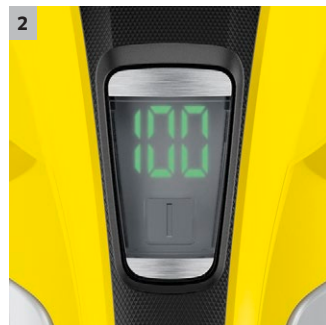

WV 6 Plus

Mit innovativer Lippentechnologie und noch flexibler in der Anwendung: der Akku-Fenstersauger WV 6 Plus für streifenfrei saubere Fenster in kürzester Zeit.

1 Verbesserte Lippentechnologie

- Die innovative lange Lippe macht die Reinigung noch flexibler – ideal für die bodennahe Anwendung.