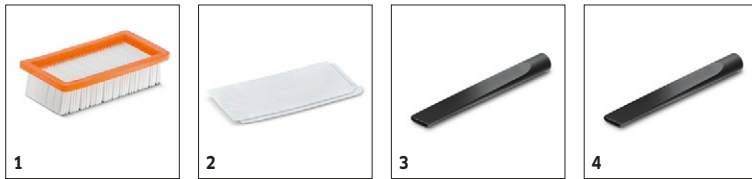

AD 4 PREMIUM 1.629-731.0

		Bestell-Nr.	Menge				Preis	Beschreibung	
Filter									
Flachfaltenfilter	1	6.415-953.0	1 Stück					Robuster Flachfaltenfilter speziell für den Asche- und Trockensauger. Für eine lang anhaltende Saugleistung.	☒
Abluftfilter	2	2.863-262.0	2 Stück					Der Abluftfilter für den Asche- und Trockensauger AD 4 Premium - für eine saubere Abluft.	☐
Düsen									
Extra lange Fugendüse flammhemmend	3	2.863-004.0	1 Stück					Extra lange Fugendüse (350 mm) aus flammhemmendem Material zum Aufsaugen kalter Asche. Geeignet für alle Kärcher Asche- und Trockensauger aus dem Home & Garden-Bereich.	☐
Extra lange Fugendüse	4	2.863-307.0	1 Stück						☐

■ Im Lieferumfang enthalten. □ Mögliches Zubehör.