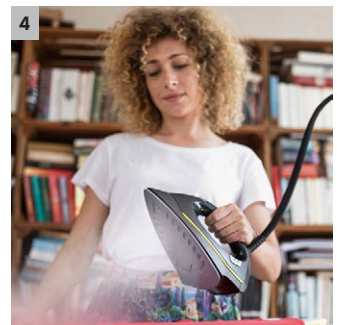

SC 5 EasyFix Iron

Arbeitet unter Volldampf: der SC 5 EasyFix Iron Dampfreiniger mit 4,2 Bar Dampfdruck und Dampfdruck-Bügeleisen. Inkl. Bodendüse EasyFix, VapoHydro-Funktion und dauerbefüllbarem Wassertank.

1 VapoHydro-Funktion

- Zuschaltung von heißem Wasser zusätzlich zum Dampf. So wird Schmutz leichter gelöst und einfach weggespült.
- Für noch bessere Reinigungsergebnisse.

2 Bodenreinigungsset EasyFix mit flexiblen Gelenk an der Bodendüse und komfortabler Klettfixierung des Bodentuchs

- Optimale Reinigungsergebnisse auf verschiedensten Hartböden im Haushalt dank effizienter Lamellentechnologie.
- Berührungsloser Tuchwechsel ohne Schmutzkontakt und komfortables Anbringen des Bodentuchs dank Klettsystem.