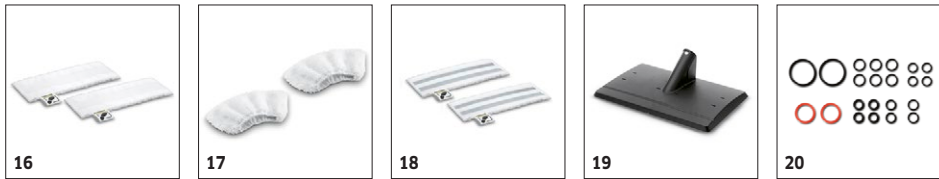

SC 5 EASYFIX IRON 1.512-536.0

		Bestell-Nr.	Menge					Preis	Beschreibung	
Mikrofaser-Tuchset für die Bodendüse EasyFix	16	2.863-259.0	2 Stück						Tuchwechsel ohne Schmutzkontakt: die hochwertigen Mikrofaser-Bodentücher EasyFix. Dank Klettsystem einfach und schnell an der Dampfreiniger-Bodendüse EasyFix fixierbar und entfernbar.	☐
Mikrofaser-Überzugsset für die Handdüse	17	2.863-270.0	2 Stück						Das Set mit 2 Überzügen für die Handdüse. Die Überzüge bestehen aus hochwertiger Mikrofaser - für beste Schmutzlösung und Schmutzaufnahme.	☐
Abrasiv-Tuchset für die Bodendüse EasyFix	18	2.863-309.0	2 Stück						Die Abrasiv-Bodentücher EasyFix entfernen auch hartnäckige Flecken von kratzunempfindlichen Steinböden. Das Klettsystem ermöglicht das einfache Anbringen und Entfernen ohne Schmutzkontakt.	☐
Sonstiges										
Tapetenlöser	19	2.863-062.0	1 Stück						Tapetenlöser zum problemlosen Entfernen von Tapeten und Leimresten mit der kraftvollen Hilfe von Dampf.	☐
Ersatz-O-Ring Set	20	2.884-312.0	22 Stück						Ersatz-O-Ring-Set zum Austausch der O-Ringe an diversem Dampfreiniger-Zubehör.	☐

■ Im Lieferumfang enthalten. □ Mögliches Zubehör.