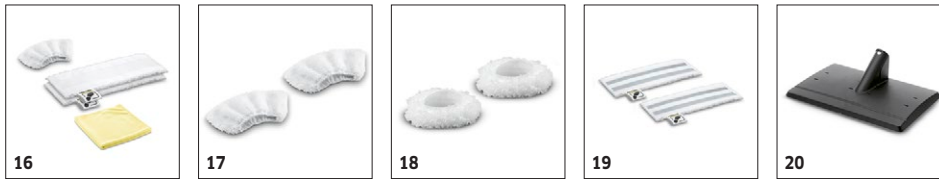

SC 4 EASYFIX IRON

1.512-461.0

		Bestell-Nr.	Menge				Preis	Beschreibung	
Mikrofaser-Tuchset Küche	16	2.863-265.0	4 Stück					Das Mikrofaser-Tuchset für die Dampfreinigung in der Küche enthält zwei hochwertige Mikrofaser-Bodentücher, einen Mikrofaser-Überzug für die Handdüse und ein Mikrofaser-Edelstahl Tuch.	☐
Mikrofaser-Überzugsset für die Handdüse	17	2.863-270.0	2 Stück					Das Set mit 2 Überzügen für die Handdüse. Die Überzüge bestehen aus hochwertiger Mikrofaser - für beste Schmutzlösung und Schmutzaufnahme.	☐
Mikrofaser-Überzugsset für die große Rundbürste	18	2.863-243.0	2 Stück					2 Überzüge für die große Rundbürste aus Mikrofaser. Hochwertige Mikrofaser zur besseren Schmutzentfernung und für glänzende Ergebnisse mit der großen Rundbürste.	☐
Abrasive-Tuchset für die Bodendüse EasyFix	19	2.863-309.0	2 Stück					Die Abrasiv-Bodentücher EasyFix entfernen auch hartnäckige Flecken von kratzunempfindlichen Steinböden. Das Klett-system ermöglicht das einfache Anbringen und Entfernen ohne Schmutzkontakt.	☐
Sonstiges									
Tapetenlöser	20	2.863-062.0	1 Stück					Tapetenlöser zum problemlosen Entfernen von Tapeten und Leimresten mit der kraftvollen Hilfe von Dampf.	☐

■ Im Lieferumfang enthalten. □ Mögliches Zubehör.