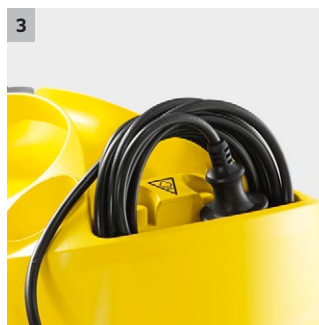

SC 4 EasyFix Iron

Der Dampfreiniger SC 4 EasyFix Iron mit Bodendüse EasyFix und Dampfdruck-Bügeleisen. Inkl. permanent wiederbefüllbarem, abnehmbarem Wassertank für ein unterbrechungsfreies Reinigen.

1 Permanent wiederbefüllbarer abnehmbarer Wassertank

- Unterbrechungsfreies Reinigen und komfortable Wasserbefüllung.

2 Bodenreinigungsset EasyFix mit flexiblen Gelenk an der Bodendüse und komfortabler Klettfixierung des Bodentuchs

- Optimale Reinigungsergebnisse auf verschiedensten Hartböden im Haushalt dank effizienter Lamellentechnologie.
- Berührungsloser Tuchwechsel ohne Schmutzkontakt und komfortables Anbringen des Bodentuchs dank Klettssystem.

SC 4 EasyFix Iron

- Abnehmbarer, permanent befüllbarer Tank für unterbrechungsfreies Arbeiten
- Separates Kabelaufbewahrungsfach
- Mit Bodenreinigungsset EasyFix und Dampfdruck-Bügeleisen

Technische Daten