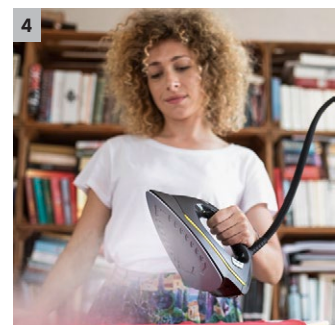

SC 4 EasyFix Iron

Der Dampfreiniger SC 4 EasyFix Iron mit Bodendüse EasyFix und Dampfdruck-Bügeleisen. Inkl. permanent wiederbefüllbarem, abnehmbarem Wassertank für ein unterbrechungsfreies Reinigen.

1 Permanent wiederbefüllbarer abnehmbarer Wassertank

- Unterbrechungsfreies Reinigen und komfortable Wasserbefüllung.

2 Bodenreinigungsset EasyFix mit flexiblen Gelenk an der Bodendüse und komfortabler Klettfixierung des Bodentuchs

- Optimale Reinigungsergebnisse auf verschiedensten Hartböden im Haushalt dank effizienter Lamellentechnologie.
- Berührungsloser Tuchwechsel ohne Schmutzkontakt und komfortables Anbringen des Bodentuchs dank Klettssystem.