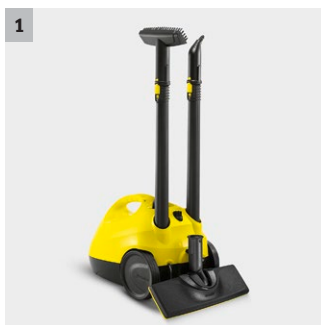

SC 2 EasyFix

Das Einstiegsmodell in die Dampfreinigung ohne Chemie: der SC 2 EasyFix Dampfreiniger von Kärcher. Für pure Sauberkeit auf Hartflächen im gesamten Haushalt. Mit Bodendüse EasyFix.

PORENTREFE REINIGUNG
OHNE CHEMIE
**BESEITIGT BIS ZU
99,999%
DER CORONAVIREN*
UND BAKTERIEN****

MULTI-
FUNKTIONAL

MÜHELOS

1 Zubehöraufbewahrung und Parkposition

- Komfortable Zubehöerverstauung und einfaches Abstellen der Bodendüse bei Arbeitsunterbrechung.

2 Bodenreinigungsset EasyFix mit flexiblen Gelenk an der Bodendüse und komfortabler Klettfixierung des Bodentuchs