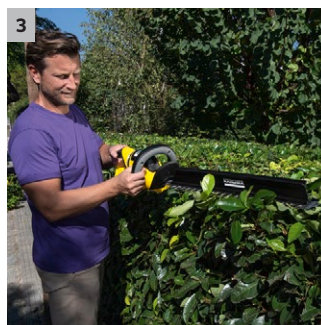

## HGE 36-60 Battery Set

Jeder Anforderung gewachsen: die kraftvolle Akku-Heckenscherer HGE 36-60 Battery Set mit drehbarem Handgriff und 2-stufiger Geschwindigkeitsregulierung. Inklusive Akku und Schnellladegerät.

### 1 2-stufige Geschwindigkeitsregulierung

- Je nach Anwendung kann zwischen maximaler Geschwindigkeit und maximaler Kraft gewählt werden.
- Stufe 1: hohe Geschwindigkeit. Ideal für den präzisen Formschnitt.

### 3 Schnittgutkehrer

- Befördert den Heckenschnitt, der sonst in die Hecke fallen würde, bequem auf den Boden vor dem Benutzer.

### 4 Sägefunktion

- Besonders praktisch bei Hecken mit vereinzelt dickeren Ästen.