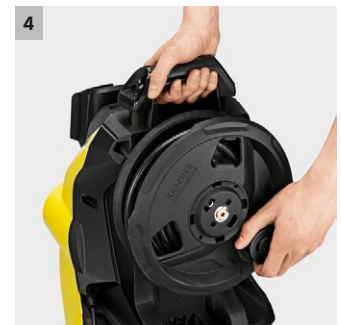

- Mit extra Power steigert der Boost Mode die Reinigungseffizienz und spart Zeit.
- Ermöglicht eine kraftvolle Spot-Reinigung bei hartnäckigen Verschmutzungen.

3 Smart Control-Pistole und 3-in-1-Multi Jet-Strahlrohr

- Pistole mit LCD-Display und Tasten zur Druck- oder Reinigungsmitteldosierung.
- Das drehbare 3-in-1 Multijet beinhaltet drei verschiedene Düsen für den einfachen Wechsel.

4 Schlauchtrommel für komfortable Handhabung

- Der Hochdruckschlauch ist optimal geschützt und platzsparend verstaut.
- Bequemes Arbeiten: Jederzeit griffbereiter Schlauch durch leichtes Auf- und Abrollen.

K 5 Premium Smart Control Home

- Smart Control-Pistole mit +/- -Tasten und LCD-Display zur Drucksteuerung und Reinigungsmitteldosierung
- Höchste Standfestigkeit durch tiefen Schwerpunkt, Schlauchführung und verlängerten Standfuß
- Besonders leistungsfähiger wassergekühlter Motor