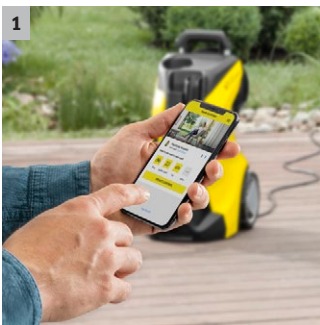

K 5 Premium Smart Control Home

K 5 Premium Smart Control: Hochdruckreiniger mit Bluetooth, App-Unterstützung, Boost Mode für extra Power, G 180 Q Smart Control-Pistole, 3-in-1-Multi Jet, Schlauchtrommel. Inkl. Home Kit.

1 Bluetoothverbindung zur Home & Garden App

- Die Kärcher Home & Garden App macht Sie zum Reinigungsexperten.
- Nutzen Sie unser großes Kärcher Wissen für das perfekte Reinigungsergebnis.

2 Boost Mode für extra Power gegen den Schmutz

- Pistole mit LCD-Display und Tasten zur Druck- oder Reinigungsmitteldosierung.
- Das drehbare 3-in-1 Multijet beinhaltet drei verschiedene Düsen für den einfachen Wechsel.

4 Schlauchtrommel für komfortable Handhabung

- Der Hochdruckschlauch ist optimal geschützt und platzsparend verstaut.
- Bequemes Arbeiten: Jederzeit griffbereiter Schlauch durch leichtes Auf- und Abrollen.

K 5 Premium Smart Control Home

- Smart Control-Pistole mit +/- -Tasten und LCD-Display zur Drucksteuerung und Reinigungsmitteldosierung
- Höchste Standfestigkeit durch tiefen Schwerpunkt, Schlauchführung und verlängerten Standfuß
- Besonders leistungsfähiger wassergekühlter Motor