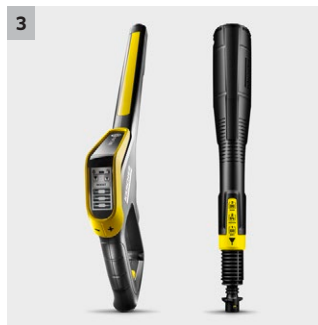

K 5 Premium Smart Control

K 5 Premium Smart Control: Hochdruckreiniger mit Bluetooth, Anwendungsberater-App, Boost Mode für extra Power, G 180 Q Smart Control-Pistole, 3-in-1-Multi Jet-Strahlrohr, Schlauchtrommel.

- Mit extra Power steigert der Boost Mode die Reinigungseffizienz und spart Zeit.
- Ermöglicht eine kraftvolle Spot-Reinigung bei hartnäckigen Verschmutzungen.

3 Smart Control-Pistole und 3-in-1-Multi Jet-Strahlrohr

- Pistole mit LCD-Display und Tasten zur Druck- oder Reinigungsmitteldosierung.
- Das drehbare 3-in-1 Multijet beinhaltet drei verschiedene Düsen für den einfachen Wechsel.

4 Schlauchtrommel für komfortable Handhabung

- Der Hochdruckschlauch ist optimal geschützt und platzsparend verstaut.
- Bequemes Arbeiten: Jederzeit griffbereiter Schlauch durch leichtes Auf- und Abrollen.

K 5 Premium Smart Control

- Smart Control-Pistole mit +/- -Tasten und LCD-Display zur Drucksteuerung und Reinigungsmitteldosierung
- Höchste Standfestigkeit durch tiefen Schwerpunkt, Schlauchführung und verlängerten Standfuß
- Besonders leistungsfähiger wassergekühlter Motor