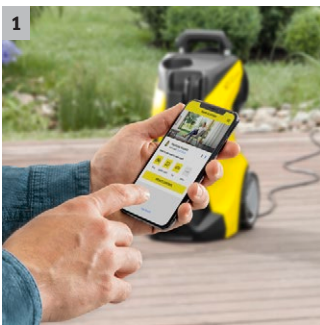

K 5 Premium Smart Control

K 5 Premium Smart Control: Hochdruckreiniger mit Bluetooth, Anwendungsberater-App, Boost Mode für extra Power, G 180 Q Smart Control-Pistole, 3-in-1-Multi Jet-Strahlrohr, Schlauchtrommel.

1 Bluetoothverbindung zur Home & Garden App

- Die Kärcher Home & Garden App macht Sie zum Reinigungsexperten.
- Nutzen Sie unser großes Kärcher Wissen für das perfekte Reinigungsergebnis.

2 Boost Mode für extra Power gegen den Schmutz

- Pistole mit LCD-Display und Tasten zur Druck- oder Reinigungsmitteldosierung.
- Das drehbare 3-in-1 Multijet beinhaltet drei verschiedene Düsen für den einfachen Wechsel.

4 Schlauchtrommel für komfortable Handhabung

- Der Hochdruckschlauch ist optimal geschützt und platzsparend verstaut.
- Bequemes Arbeiten: Jederzeit griffbereiter Schlauch durch leichtes Auf- und Abrollen.

K 5 Premium Smart Control

- Smart Control-Pistole mit +/- -Tasten und LCD-Display zur Drucksteuerung und Reinigungsmitteldosierung
- Höchste Standfestigkeit durch tiefen Schwerpunkt, Schlauchführung und verlängerten Standfuß
- Besonders leistungsfähiger wassergekühlter Motor