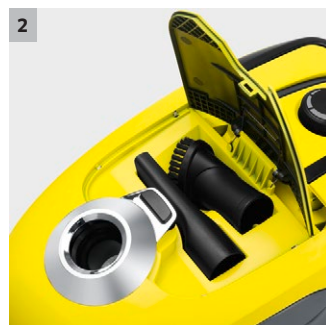

VC 2

Ideal für die praktische Reinigung von Wohnungen und kleineren Häusern: der kompakte und einfach zu bedienende VC 2-Staubsauger mit Beutel.

1 Leicht bedienbares Filterbeutelssystem

- Einfach zu entsorgen.
- Kein Schmutzkontakt.

2 Zubehöraufbewahrung

- Zubehör kann ordentlich am Gerät verstaut werden.
- Düsen sind somit immer griffbereit.

3 Abnehmbare Bodendüse

- Aufsatzmöglichkeit für weiteres Zubehör zur idealen Reinigung sämtlicher Bereiche im Haus.

4 HEPA-Hygienefilter

- Filtert zuverlässig feinsten Schmutz wie bspw. Pollen und andere allergieauslösende Partikel.
- Saubere Abluft - für ein gesundes Wohnklima.

VC 2

- Einfach entnehmbarer Filterbeutel
- HEPA-Hygienefilter (EN 1822:1998)
- Sehr leise

Ausstattung

Saugschlauch	m	1,5 / mit gebogenem Handgriff
Teleskopsaugrohr		■
Umschaltbare Trockensaugdüse		■
HEPA 12-Filter (EN 1822:1998)		■
Automatische Kabelaufwicklung		■
Praktische Parkposition		■
Fugendüse		■
Bodendüse		■
Möbelpinsel		■
Zubehör am Saugrohr		■
■ Im Lieferumfang enthalten.		