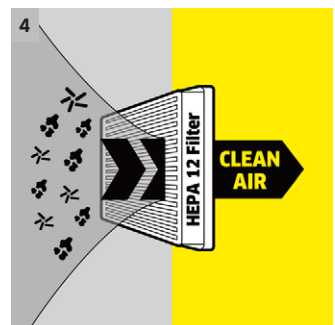

VC 2

Ideal für die praktische Reinigung von Wohnungen und kleineren Häusern: der kompakte und einfach zu bedienende VC 2-Staubsauger mit Beutel.

1 Leicht bedienbares Filterbeutelssystem

- Einfach zu entsorgen.
- Kein Schmutzkontakt.

2 Zubehöraufbewahrung

- Zubehör kann ordentlich am Gerät verstaut werden.
- Düsen sind somit immer griffbereit.

3 Abnehmbare Bodendüse

- Aufsatzmöglichkeit für weiteres Zubehör zur idealen Reinigung sämtlicher Bereiche im Haus.

4 HEPA-Hygienefilter

- Filtert zuverlässig feinsten Schmutz wie bspw. Pollen und andere allergieauslösende Partikel.
- Saubere Abluft - für ein gesundes Wohnklima.

VC 2

- Einfach entnehmbarer Filterbeutel
- HEPA-Hygienefilter (EN 1822:1998)
- Sehr leise

Ausstattung

Saugschlauch	m	1,5 / mit gebogenem Handgriff
Teleskopsaugrohr		■
Umschaltbare Trockensaugdüse		■
HEPA 12-Filter (EN 1822:1998)		■
Automatische Kabelaufwicklung		■
Praktische Parkposition		■
Fugendüse		■
Bodendüse		■
Möbelpinsel		■
Zubehör am Saugrohr		■
■ Im Lieferumfang enthalten.		