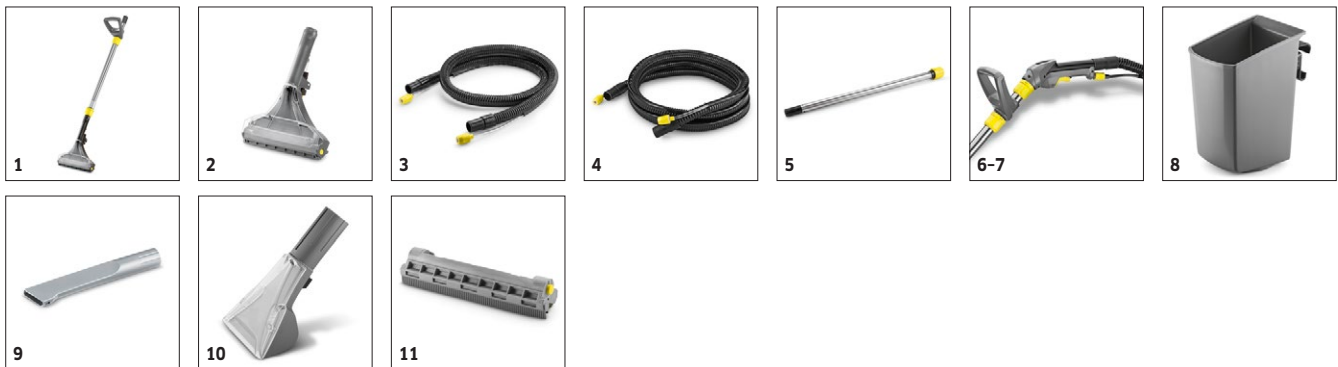

PUZZI 10/2 ADV

1.193-120.0

KÄRCHER

		Bestell-Nr.	Anzahl	Nennweite	Breite	Länge	Preis	Beschreibung	
Bodendüsen									
Teppichbodenreinigungsset Puzzi mit Bodendüse 240 mm	1	4.130-007.0	1 Stück	32	240 mm			Set bestehend aus Bodendüse (240 mm), Saugrohr und D-Handgriff. Transparentes Sichtfeld zur Kontrolle der aufgesaugten Schmutzflotte. Flexibler Saugbalken.	■
Flexible Bodendüse 240 mm Puzzi	2	4.130-008.0	1 Stück	32	240 mm			Bodendüse (240 mm) einzeln. Transparentes Sichtfeld zur Kontrolle der aufgesaugten Schmutzflotte. Flexibler Saugbalken. In Set 4.130-007.0 enthalten.	■
Sprüh-/Saugschläuche									
Sprüh-/Saugschlauch 2,5 m	3	6.394-826.0	1 Stück	32		2,5 m		Standardsprüh-/saugschlauch.	■
Sprüh-/Saugschlauch 4,0 m	4	6.394-375.0	1 Stück	32		4 m		Optionaler 4-m-Sprüh-/Saugschlauch.	□
Sonstiges									
Verlängerungsrohr Puzzi	5	4.025-004.0	1 Stück	DN 32	775 mm			Verlängerungsrohr einzeln.	■
Handgriff Puzzi	6	4.130-000.0	1 Stück	32				Modular einsetzbarer Handgriff für die Boden-, Polster- und Fugendüse. Mit integriertem Sichtfenster zur Kontrolle der aufgesaugten Schmutzflotte. Anschlüsse für Sprüh- und Saugschlauch.	■
D-Handgriff Puzzi	7	4.321-001.0	1 Stück					D-Handgriff einzeln für Verlängerungsrohr 4.025-004.0.	■
Behälter Reinigungsmittel, komplett	8	4.070-006.0	1 Stück					Set bestehend aus Behälter für Reinigungsmittel und Adapter Home-Base. Zur Anbringung an Home-Base-Schiene.	□
Fugendüse	9	4.130-010.0	1 Stück	32				Fugendüse für Sprühextraktionsgeräte.	□
Handdüsen									
Polsterdüse	10	4.130-001.0	1 Stück	32	110 mm			Polsterdüse 110 mm.	□
Hartflächenadapter									
Hartflächenadapter 240 mm	11	4.762-014.0	1 Stück		240 mm			Hartflächenadapter für Bodendüse 240 mm.	□

■ Im Lieferumfang enthalten. □ Mögliches Zubehör.