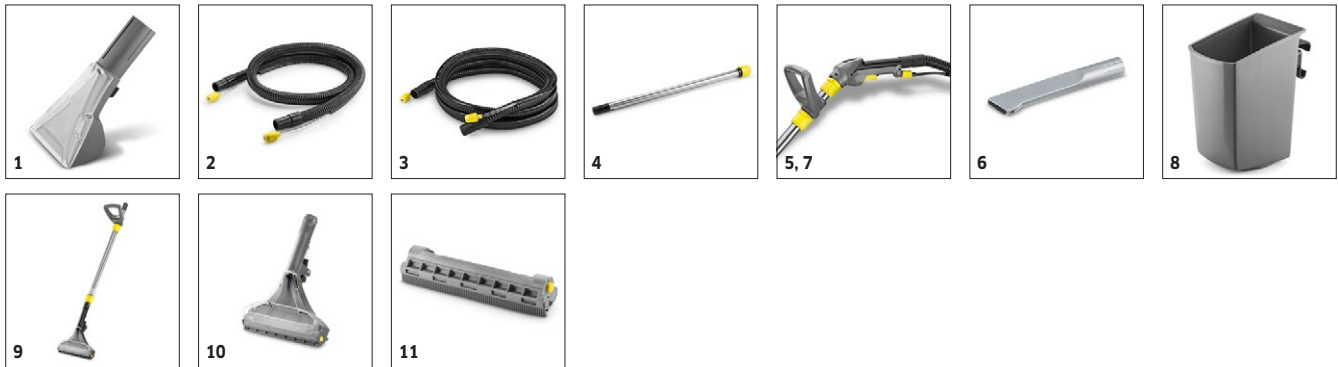

PUZZI 10/1 EDITION 1.100-131.0

KÄRCHER

		Bestell-Nr.	Anzahl	Nennweite	Breite	Länge	Preis	Beschreibung	
Handdüsen									
Polsterdüse	1	4.130-001.0	1 Stück	32	110 mm			Polsterdüse 110 mm.	■
Sprüh-/Saugschläuche									
Sprüh-/Saugschlauch 2,5 m	2	6.394-826.0	1 Stück	32		2,5 m		Standardsprüh-/saugschlauch.	■
Sprüh-/Saugschlauch 4,0 m	3	6.394-375.0	1 Stück	32		4 m		Optionaler 4-m-Sprüh-/Saugschlauch.	□
Sonstiges									
Verlängerungsrohr Puzzi	4	4.025-004.0	1 Stück	DN 32	775 mm			Verlängerungsrohr einzeln.	■
Handgriff Puzzi	5	4.130-000.0	1 Stück	32				Modular einsetzbarer Handgriff für die Boden-, Polster- und Fugendüse. Mit integriertem Sichtfenster zur Kontrolle der aufgesaugten Schmutzflotte. Anschlüsse für Sprüh- und Saugschlauch.	■
Fugendüse	6	4.130-010.0	1 Stück	32				Fugendüse für Sprühextraktionsgeräte.	■
D-Handgriff Puzzi	7	4.321-001.0	1 Stück					D-Handgriff einzeln für Verlängerungsrohr 4.025-004.0.	■
Behälter Reinigungsmittel, komplett	8	4.070-006.0	1 Stück					Set bestehend aus Behälter für Reinigungsmittel und Adapter Home-Base. Zur Anbringung an Home-Base-Schiene.	□
Bodendüsen									
Teppichbodenreinigungsset Puzzi mit Bodendüse 240 mm	9	4.130-007.0	1 Stück	32	240 mm			Set bestehend aus Bodendüse (240 mm), Saugrohr und D-Handgriff. Transparentes Sichtfeld zur Kontrolle der aufgesaugten Schmutzflotte. Flexibler Saugbalken.	□
Flexible Bodendüse 240 mm Puzzi	10	4.130-008.0	1 Stück	32	240 mm			Bodendüse (240 mm) einzeln. Transparentes Sichtfeld zur Kontrolle der aufgesaugten Schmutzflotte. Flexibler Saugbalken. In Set 4.130-007.0 enthalten.	□
Hartflächenadapter									
Hartflächenadapter 240 mm	11	4.762-014.0	1 Stück		240 mm			Hartflächenadapter für Bodendüse 240 mm.	□

■ Im Lieferumfang enthalten. □ Mögliches Zubehör.