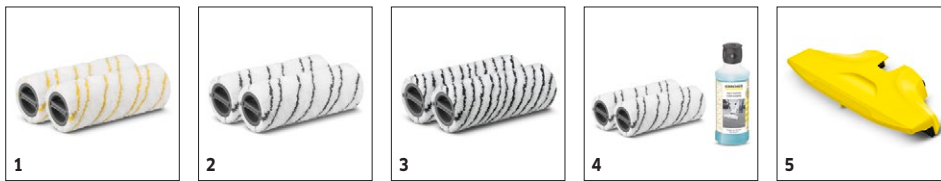

FC 5 1.055-400.0

		Bestell-Nr.	Menge				Preis	Beschreibung	
Walzen									
Universalwalzenset gelb	1	2.055-006.0	1 Paar					2-teiliges Mikrofaserwalzenset für die schonende Feuchtreinigung und Pflege aller Hartböden. Fusselfrei, saugstark und strapazierfähig. Geeignet für Maschinenwäsche bis zu 60 °C.	■
Universalwalzenset grau	2	2.055-007.0	1 Paar						□
Steinwalzenset	3	2.055-021.0	1 Paar					Unempfindliche Hartböden und dreckige Fugen kinderleicht reinigen: mit dem 2-teiligen Steinwalzenset gegen hartnäckige Verschmutzungen. Geeignet für Maschinenwäsche bis zu 60 °C.	□
FC Starter Kit	4	2.055-026.0						3-teiliges FC Starterset mit 2-teiligem Mikrofaserwalzenset und Reinigungsmittel Universal RM 536 für die schonende Feuchtreinigung von Hartböden. Geeignet für Maschinenwäsche bis zu 60 °C.	□
Sonstiges									
Saugkopfabdeckung FC 5 gelb	5	2.055-019.0	1 Stück					Die verbesserte Saugkopfabdeckung ermöglicht eine effizientere Schmutzaufnahme. Zum Nachrüsten von gelben FC 5-Geräten, die noch nicht serienmäßig damit ausgestattet sind.	■

■ Im Lieferumfang enthalten. □ Mögliches Zubehör.