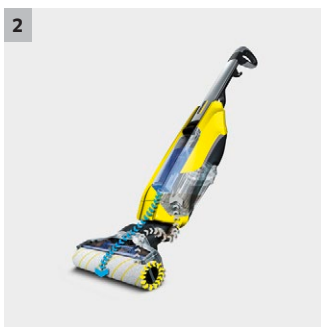

2 Wischen ist 20 Prozent* sauberer als mit Wischmopp und deutlich komfortabler

- 2-Tank-System: permanente Befeuchtung der Walzen aus dem Frischwassertank, während der Schmutz im Schmutzwassertank gesammelt wird.
- Mühelos: kein Eimerschleppen, kein händisches Auswringen des Bodentuchs, kein Schrubben.