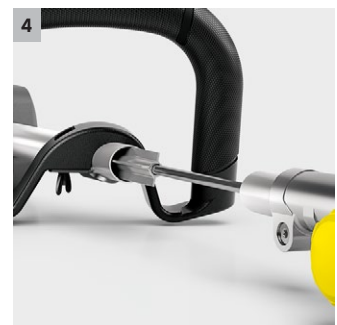

## MT 36 Bp

Unser Akku-Multi-Tool MT 36 Bp ist eine Antriebseinheit, die mit Wechselläufsätzen von Stabheckenschere bis Hochentaster bestückt wird. Für unterschiedlichste Aufgaben mit nur einem Gerät.

### 1 Komfortable Schnellkupplung

- Einfacher, schneller und werkzeugloser Wechsel der Aufsätze.
- Platzsparend zu transportieren und zu verstauen.

### 2 Ergonomischer Rundgriff

- Ermöglicht komfortables Arbeiten.
- Individuell einstellbar für jeden Anwender.

### 4 Solide, laufruhige Stahlwelle

- Robuste Bauweise.
- Langlebige Komponenten.