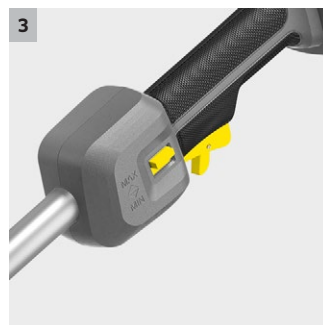

## MT 36 Bp

Unser Akku-Multi-Tool MT 36 Bp ist eine Antriebseinheit, die mit Wechselläufsätzen von Stabheckenschere bis Hochentaster bestückt wird. Für unterschiedlichste Aufgaben mit nur einem Gerät.

### 4 Solide, laufruhige Stahlwelle

- Robuste Bauweise.
- Langlebige Komponenten.