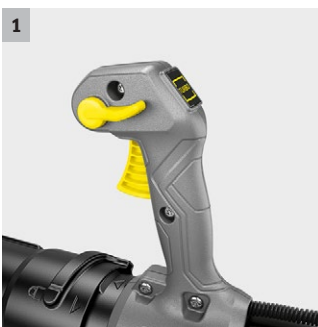

## LBB 1060/36 Bp Pack

Bequem und nahezu vibrationsfrei auf dem Rücken zu tragen, erlaubt unser Akku-Rucksack-Laubbläser LBB 1060/36 Bp Pack ermüdungsfreies Arbeiten. Kraftvoll und leise, ideal auf großen Flächen.

### 1 Drehzahl stufenlos regelbar und Turbo-Knopf

- Optimierte Anpassung der Blasgeschwindigkeit und Leistungssteigerung bei Bedarf.
- Maximale Kontrolle bei der Beseitigung hartnäckigen Laubs und Schmutzes.

### 4 Federgelagertes Gebläse

- Reduziert Vibrationen und ermöglicht ermüdungsfreies Arbeiten.
- Erhält die Gesundheit des Anwenders.

## LBB 1060/36 Bp Pack

- Bürstenloser Motor
- Stärkster und leisester Rucksack-Laubbläser seiner Klasse
- Vibrationsarm durch federgelagertes Gebläse