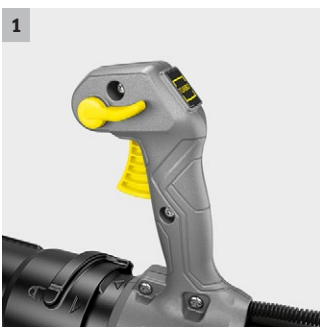

## LBB 1060/36 Bp

Bequem und nahezu vibrationsfrei auf dem Rücken zu tragen, erlaubt unser Akku-Rucksack-Laubbläser LBB 1060/36 Bp ermüdungsfreies Arbeiten. Kraftvoll und leise, ideal auf großen Flächen.

### 1 Drehzahl stufenlos regelbar und Turbo-Knopf

- Optimierte Anpassung der Blasgeschwindigkeit und Leistungssteigerung bei Bedarf.
- Maximale Kontrolle bei der Beseitigung hartnäckigen Laubs und Schmutzes.

### 4 Federgelagertes Gebläse

- Reduziert Vibrationen und ermöglicht ermüdungsfreies Arbeiten.
- Erhält die Gesundheit des Anwenders.

## LBB 1060/36 Bp

- Bürstenloser Motor
- Stärkster und leisester Rucksack-Laubbläser seiner Klasse
- Vibrationsarm durch federgelagertes Gebläse