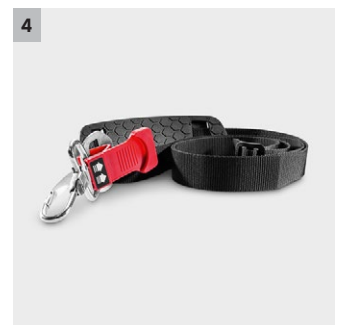

LB 930/36 Bp Pack

Laub und sonstige Verunreinigungen schnell, gründlich und vor allem auch leise zu entfernen, ist die Domäne unseres Akku-Laubblägers LB 930/36 Bp Pack. Dabei arbeitet er völlig emissionsfrei.

1 Metallschaber

- Beseitigung klebriger Rückstände und Verschmutzungen.
- Schützt das Blasrohrende vor Beschädigungen.

2 Hochgeschwindigkeitsdüse

- Konzentriert die Blasleistung auf einen kleineren Bereich.
- Löst souverän auch feuchtes Laub und Schmutz.

4 Komfortabler Schultergurt

- Ermöglicht komfortable, bequeme Arbeitsposition für ermüdungsfreies Arbeiten.
- Ausbalancierte Konstruktion.

LB 930/36 Bp Pack

- Bürstenloser Motor
- Stufenlose Drehzahlregulierung und Turbo-Knopf
- Hochgeschwindigkeitsdüse zur Steigerung der Blaskraft

Ausstattung

Akku	36 V / 6,0 Ah Battery Power+-Akku (1 Stück)
Ladegerät	36 V Battery Power+-Schnellladegerät (1 Stück)
Standarddüse mit Metallschaber	■
Hochgeschwindigkeitsdüse	■
Schultergurt	■

■ Im Lieferumfang enthalten.