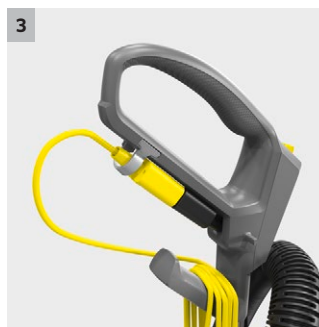

## CV 30/1

Der Teppichbürstsauger CV 30/1 überzeugt mit patentierter Fliehkraftkupplung, 3-fach-Filter-system, werkzeuglosem Bürstenwechsel und zeitsparendem Netzkabel-Schnellwechselsystem.

### 1 Manuelle Bürstenwalzeneinstellung

- Die Bürstenwalze kann dank der Höhenverstellung an jede Teppichflorhöhe angepasst werden.

## CV 30/1

- Höhenverstellbarer Handgriff
- Manuelle Bürstenwalzeneinstellung
- Gummierter Bumper