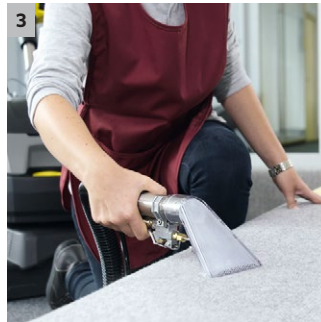

BRC 40/22 C

Kompakter Teppichreinigungsautomat BRC 40/22 C zur wirtschaftlichen und schnellen Sprühextraktion oder Zwischenreinigung von Teppichflächen zwischen 250 und 1000 m².

1 200° drehbarer Reinigungskopf

- Eine Teppichwalzenbürste unterstützt die gründliche Reinigung.
- Extrem einfaches Manövrieren auch auf überstellten Flächen.

2 Zur Teppichgrund- und -zwischenreinigung

- Sowohl zur Teppichgrundreinigung als auch zur Teppichzwischenreinigung einsetzbar.
- Teppichgrundreinigung mit Reinigungswalze unterstützt die Reinigung der Teppichfasern.

3 Optionale Handdüse

- Zur Eckenreinigung oder zur Sprühextraktion von Stühlen und Polstern.

4 Ausschließlich vorwärtsgerichtete Arbeitsrichtung

- Vermeidung unnötiger Leerfahrten.
- Bis zu 30 Prozent höhere Flächenleistung als herkömmliche Sprühextraktionsautomaten.